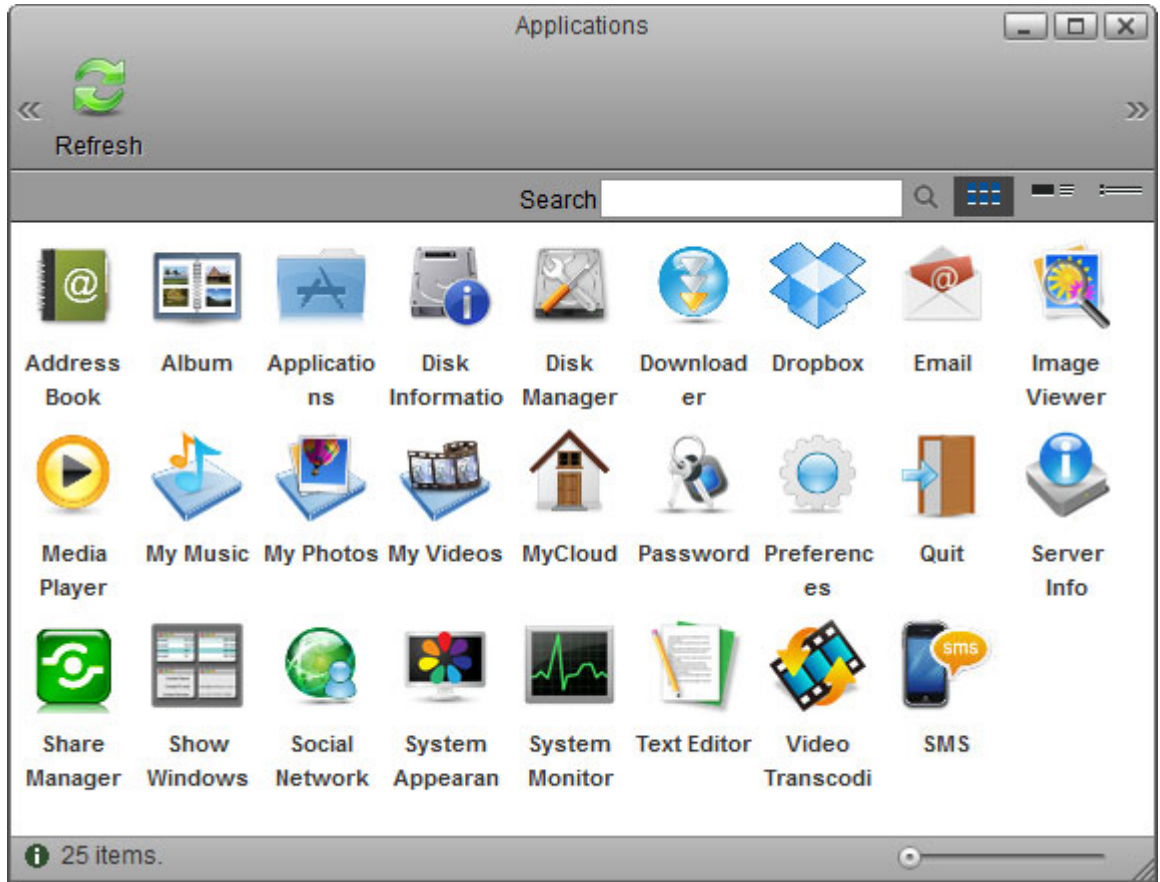

Login

- [How to login](#)
- [MyAkitio Web Portal](#)
- [Local Login](#)
- [Finder Utility on Windows](#)
- [Finder Utility on Mac](#)

Desktop

- [Overview](#)
- [Taskbar](#)
- [Shortcuts](#)
- [Toolbar](#)

- [Wallpaper](#)

Applications

- [Address Book](#)
- [Album](#)
- [Applications](#)
- [Disk Information](#)
- [Disk Manager](#)
- [Downloader](#)
- [Dropbox](#)
- [Email](#)
- [Image Viewer](#)
- [Media Player](#)
- [My Music](#)
- [My Photos](#)
- [My Videos](#)
- [MyCloud](#)
- [Password](#)
- [Preferences](#)
- [Quit](#)
- [Server Info](#)
- [Share Manager](#)
- [Show Windows](#)
- [Social Network](#)