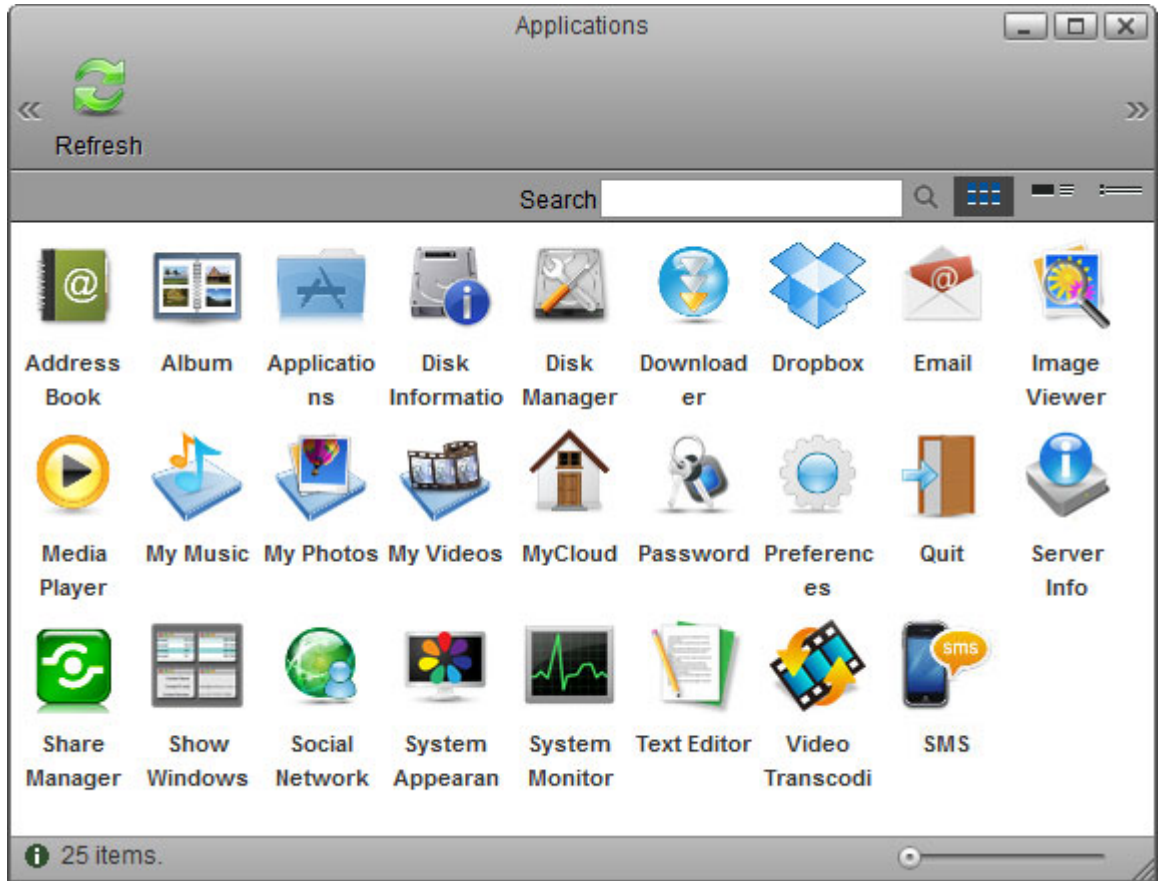

Login

- [How to login](#)
- [MyAkitio Web Portal](#)
- [Local Login](#)
- [Finder Utility on Windows](#)
- [Finder Utility on Mac](#)

Desktop

- [Overview](#)
- [Taskbar](#)
- [Shortcuts](#)

- [Toolbar](#)
- [Wallpaper](#)

Applications

- [Address Book](#)
- [Album](#)
- [Applications](#)
- [Disk Information](#)
- [Disk Manager](#)
- [Downloader](#)
- [Dropbox](#)
- [Email](#)
- [Image Viewer](#)
- [Media Player](#)
- [My Music](#)
- [My Photos](#)
- [My Videos](#)
- [MyCloud](#)
- [Password](#)
- [Preferences](#)
- [Quit](#)
- [Server Info](#)
- [Share Manager](#)
- [Show Windows](#)