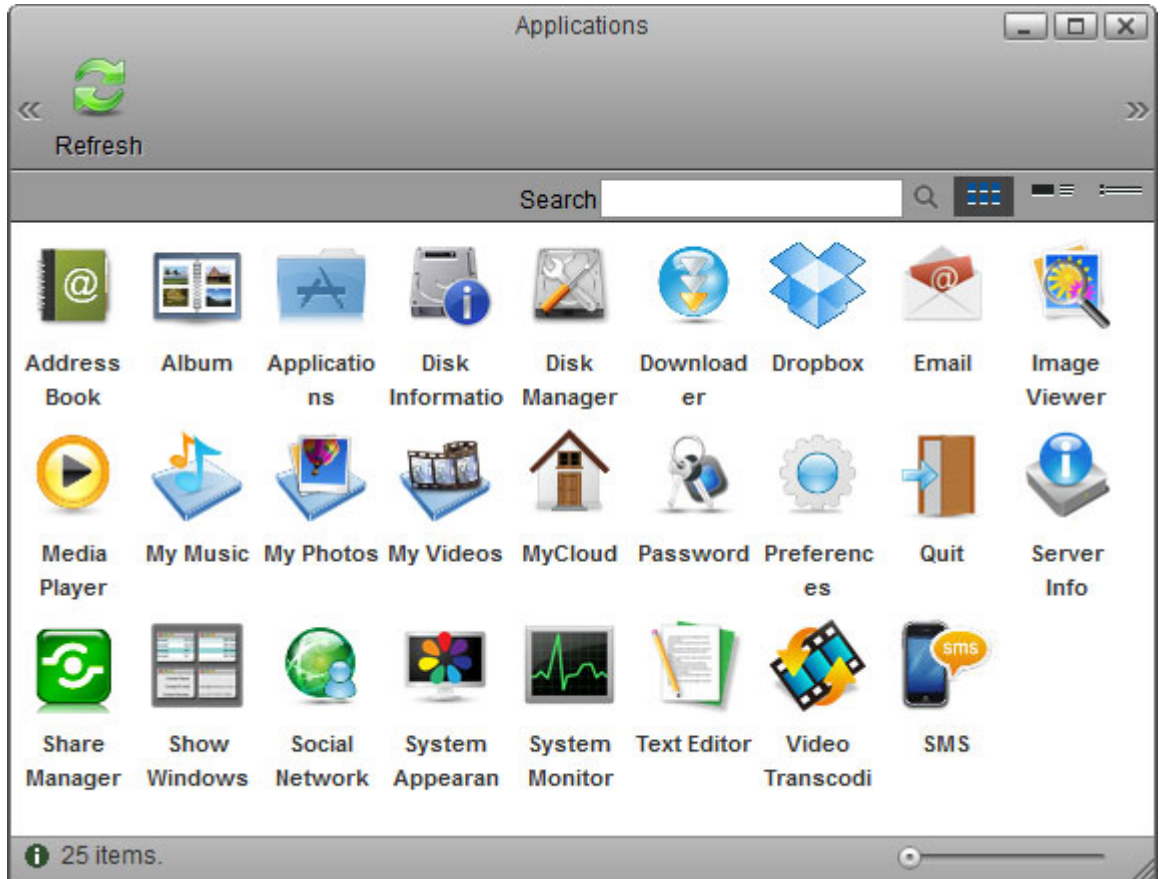

Login

- [How to login](#)
- [MyAkitio Web Portal](#)
- [Local Login](#)
- [Finder Utility on Windows](#)
- [Finder Utility on Mac](#)

Desktop

- [Overview](#)
- [Taskbar](#)
- [Shortcuts](#)

- [Toolbar](#)
- [Wallpaper](#)

Applications

- [Address Book](#)
- [Album](#)
- [Applications](#)
- [Disk Information](#)
- [Disk Manager](#)
- [Downloader](#)
- [Dropbox](#)
- [Email](#)
- [Image Viewer](#)
- [Media Player](#)
- [My Music](#)
- [My Photos](#)
- [My Videos](#)
- [MyCloud](#)
- [Password](#)
- [Preferences](#)
- [Quit](#)
- [Server Info](#)
- [Share Manager](#)
- [Show Windows](#)