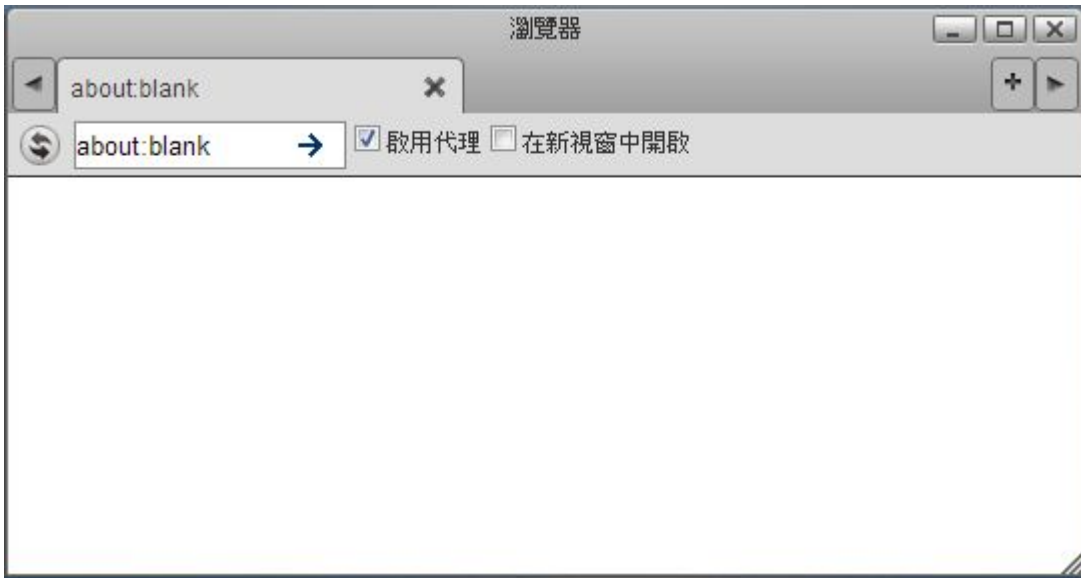

# 瀏覽器

此瀏覽器功能可以用來瀏覽與私有雲在同一區網的其它網路設備的Web界面。

例如，外出時如果您想進入到家中的網路攝影機的頁面中，但是網路攝影機並沒有設置遠端訪問功能，所以你不能在透過遠端觀看家裡的畫面。現在，您可以輸入您的網路攝影機的本地IP地址，在瀏覽器應用程式中的網址列中，勾選啟用代理服務，然後通過瀏覽器查看您的攝影機。

Field	Description
啟用代理	當你不在家，但要訪問家庭網絡上的另一台設備，請啟用此選項。
在新視窗中開啟	在新視窗中開啟網頁。